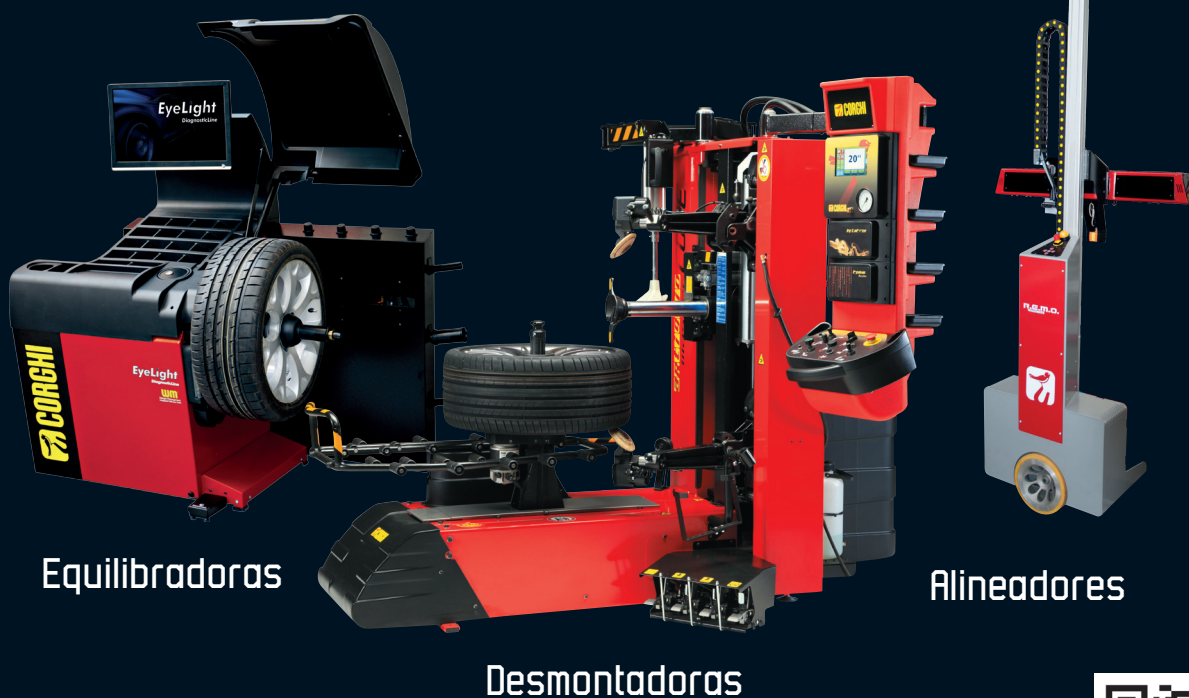

FORME PARTE DE LA EXCELENCIA NACIONAL

Equilibradoras

Desmontadoras

Alineadores

Descubre todos los productos Technology Partner que forman parte de la iniciativa en la página

www.corghitechnologypartner.com